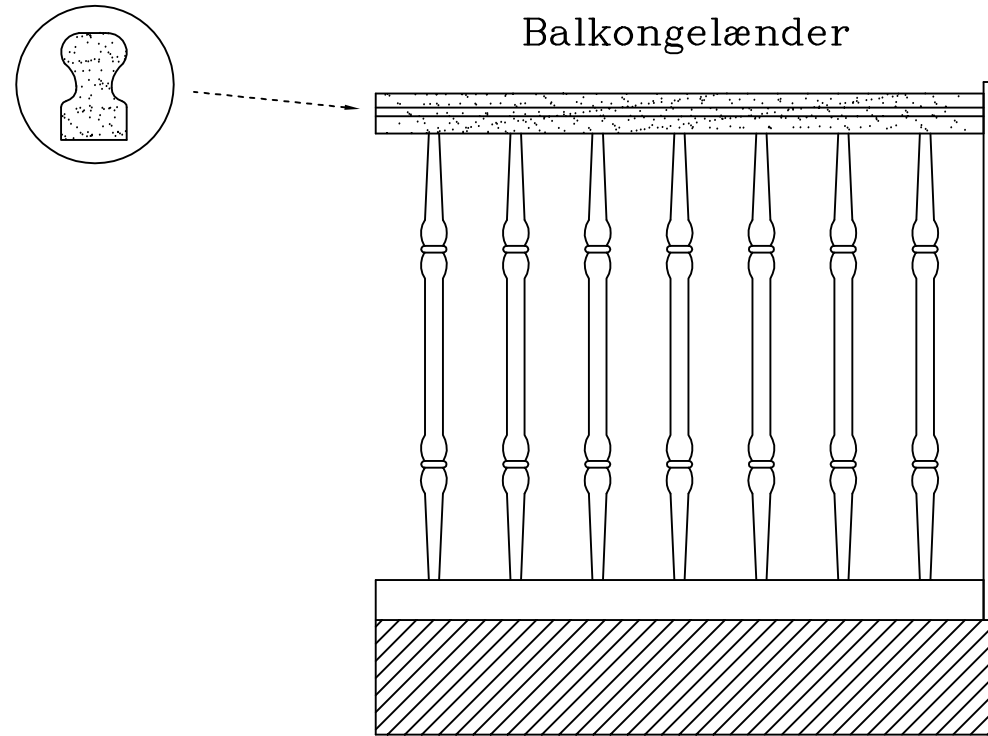

THY TRAPPER A/S • THISTED

INDUSTRIVEJ 17. DK 7700 THISTED - TLF. 97 92 19 44. FAX. 97 92 12 57

Balkongelænder