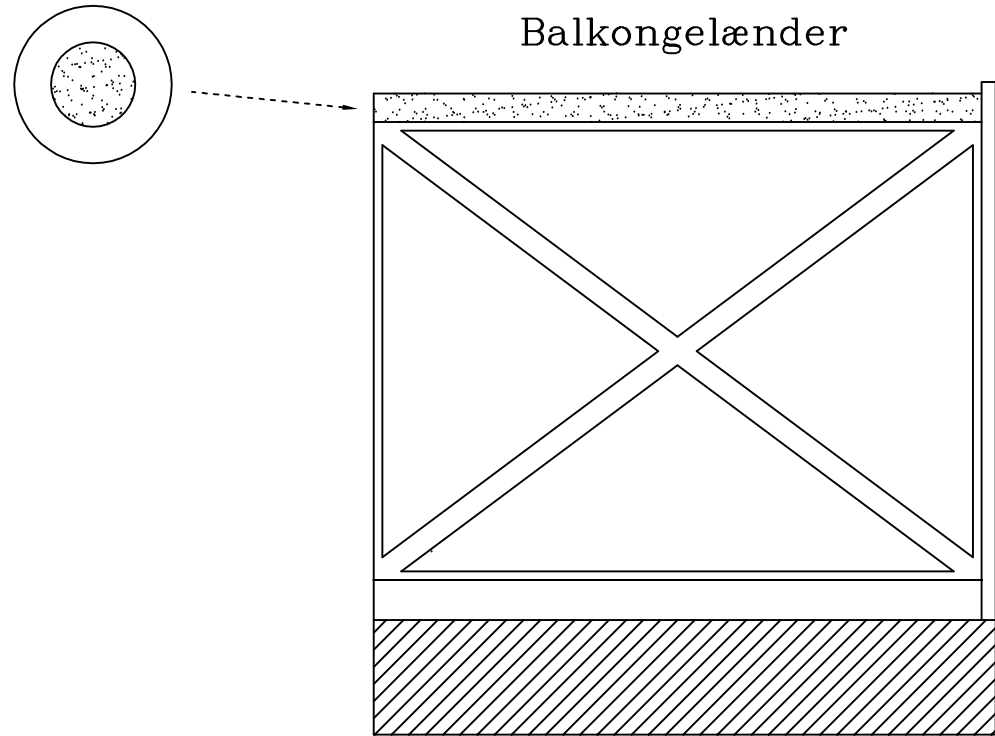

THY TRAPPER A/S • THISTED

INDUSTRIVEJ 17. DK 7700 THISTED - TLF. 97 92 19 44. FAX. 97 92 12 57

Balkongelænder

Løbsgelænder

Gelænder Type Skagen

Håndlister: Ø 50 mm.

Baluster: Skagen (Pulverlakeret stål)

THY TRAPPER A/S • THISTED