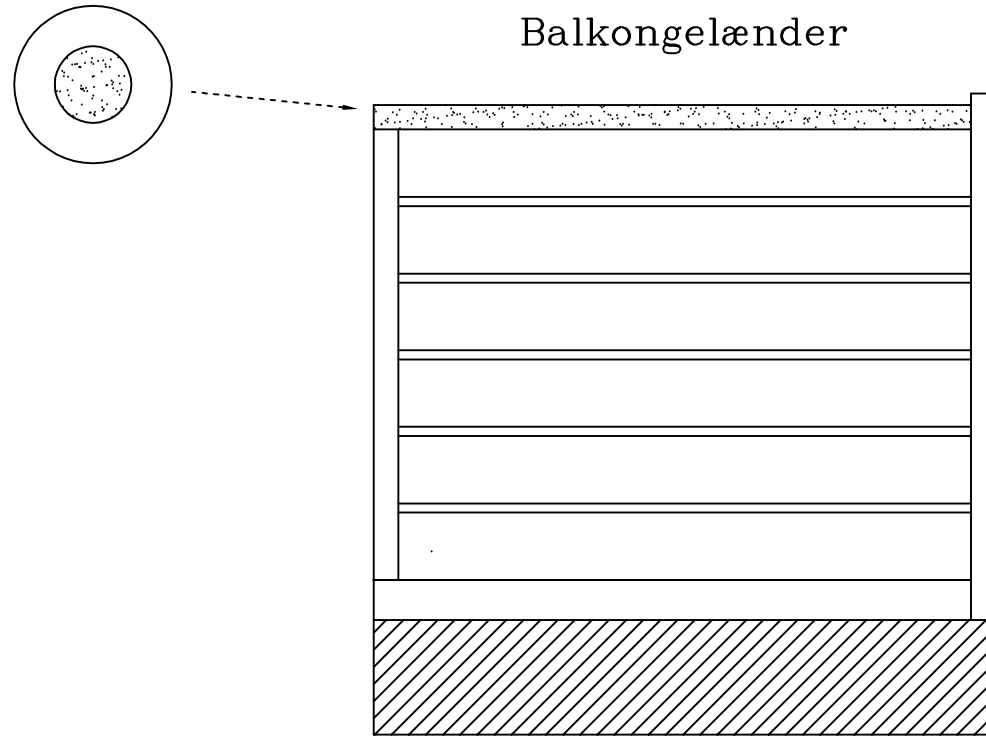

Løbsgelænder

Gelænder Type TT 216 L

Håndlister: Ø 43 mm.

Baluster: TT 216 V (Ø 16 mm. lodret børstet stål)

THY TRAPPER A/S • THISTED

INDUSTRIVEJ 17. DK 7700 THISTED - TLF. 97 92 19 44. FAX. 97 92 12 57

Balkongelænder