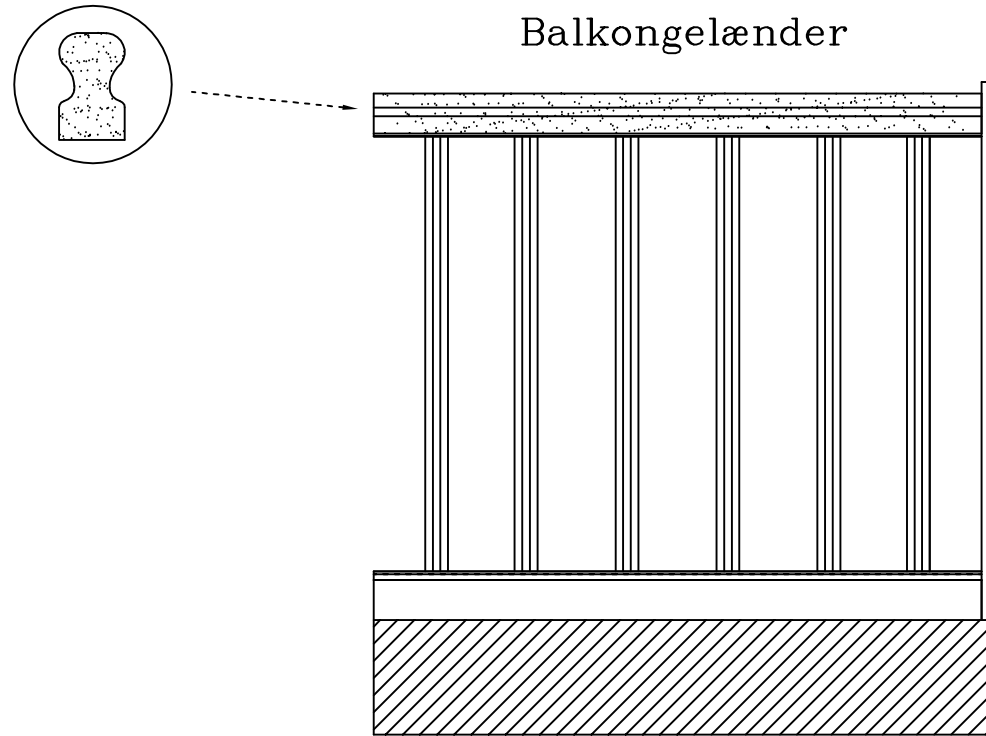

Balkongelænder

Gelænder Type TT 271

Håndlister: 43 x 70 mm. (Profil)

Baluster: TT 271 (20 x 40 mm. med dekorationspor)