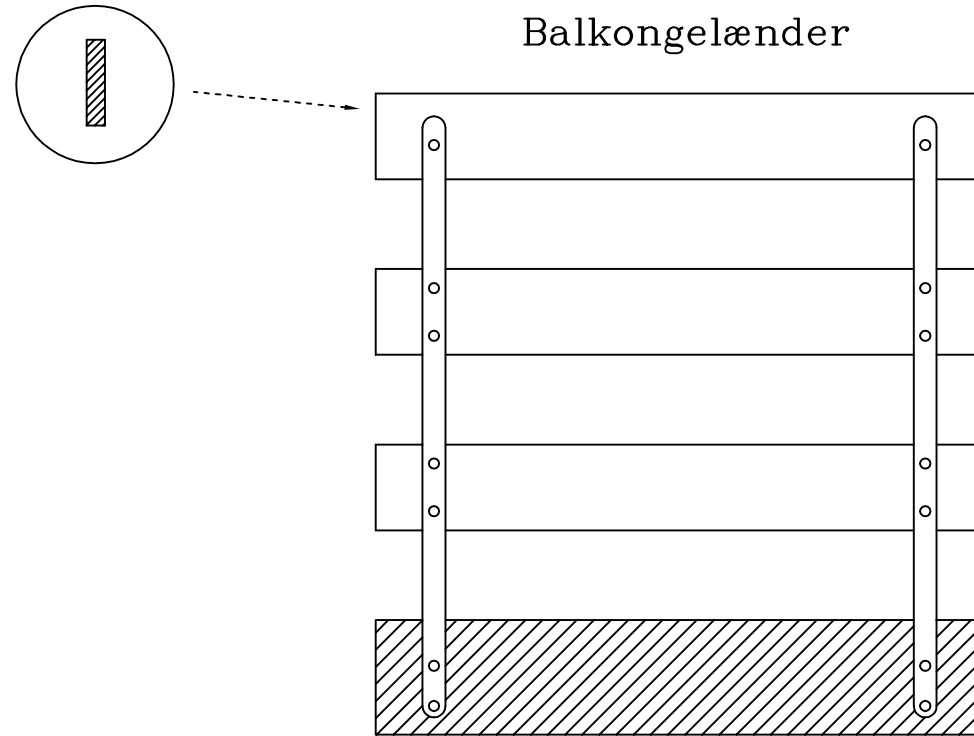

THY TRAPPER A/S • THISTED

INDUSTRIVEJ 17. DK 7700 THISTED - TLF. 97 92 19 44. FAX. 97 92 12 57

Balkongelænder