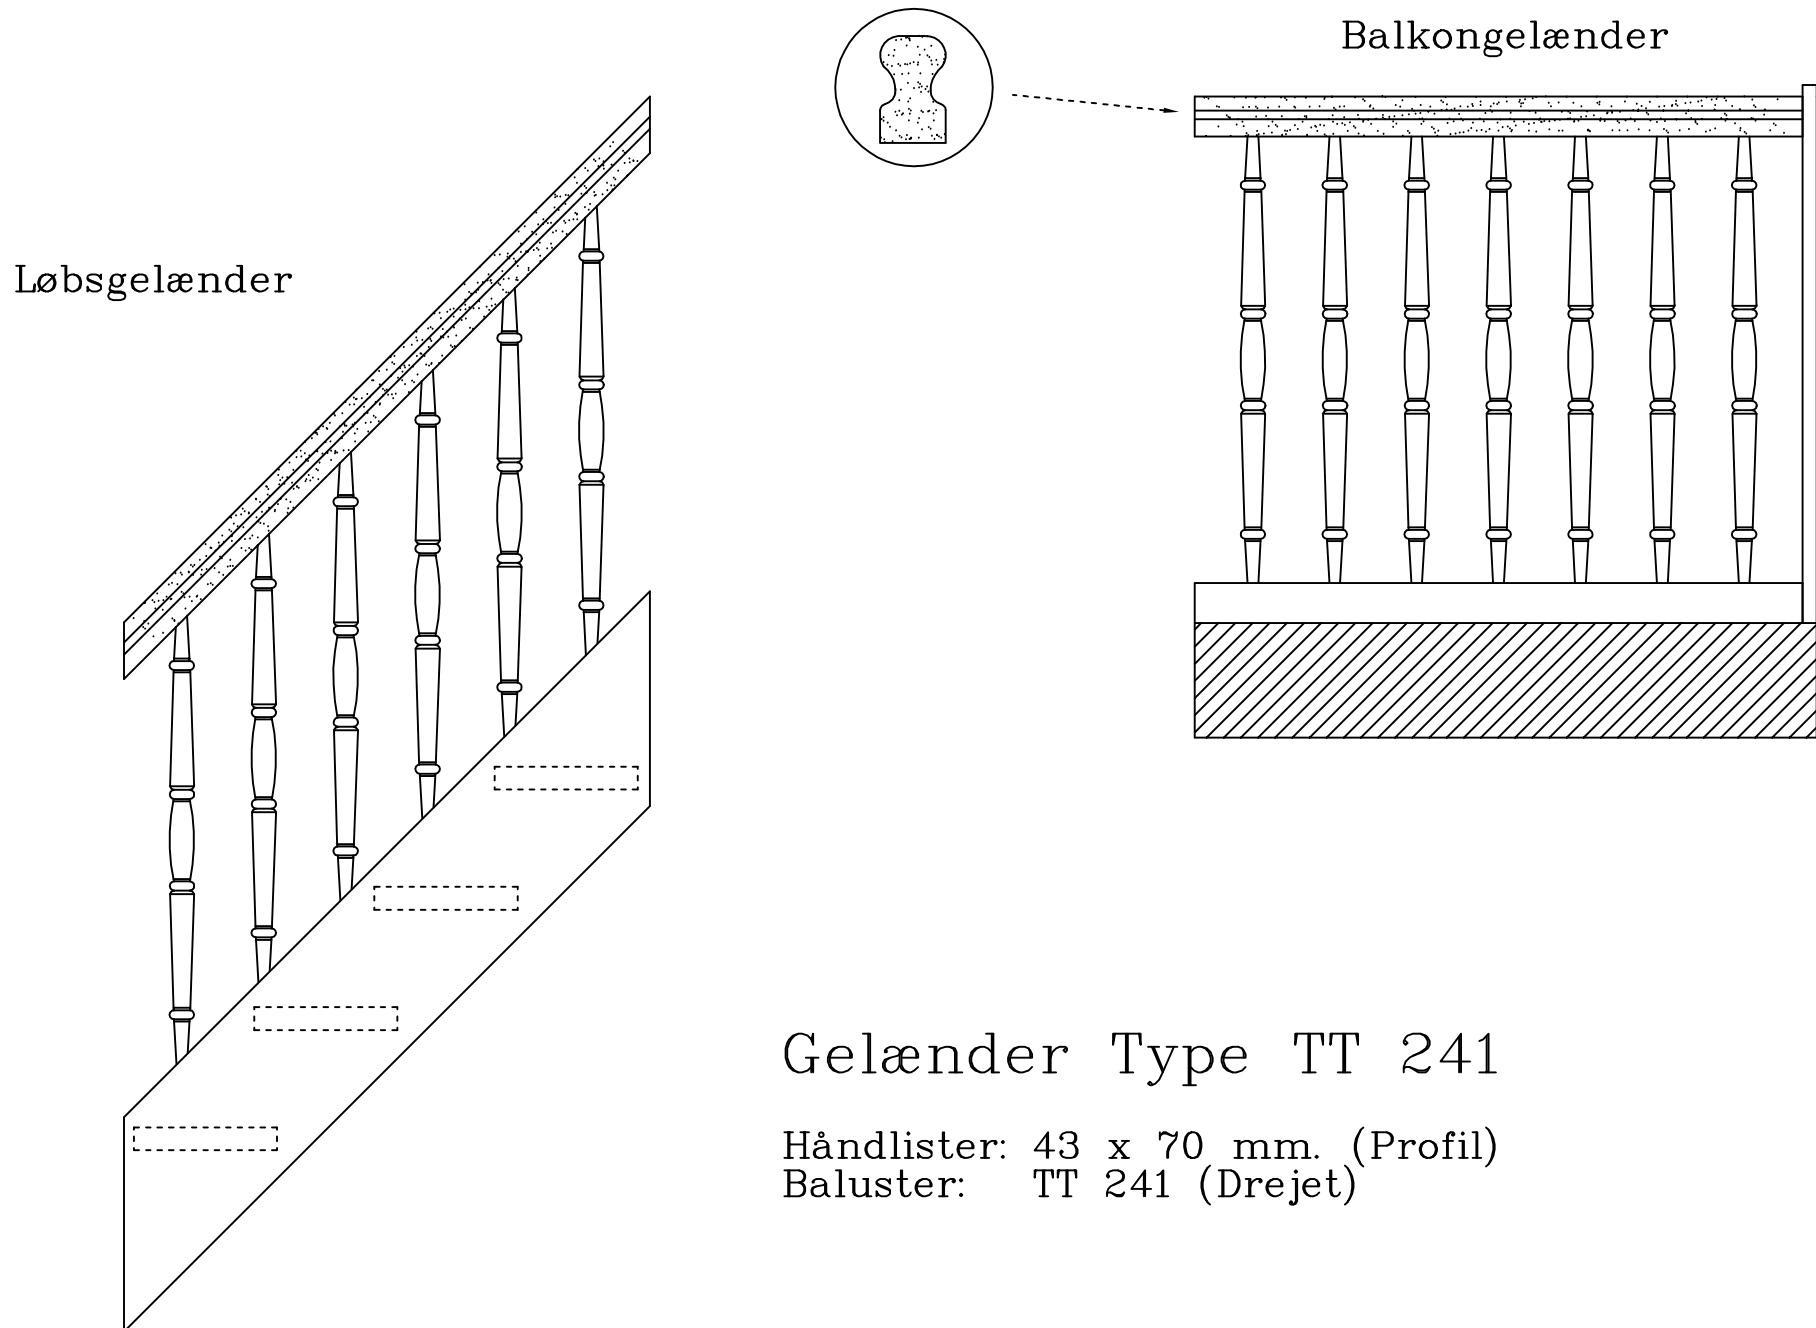

THY TRAPPER A/S • THISTED

INDUSTRIVEJ 17. DK 7700 THISTED - TLF. 97 92 19 44. FAX. 97 92 12 57

Gelænder Type TT 241

Håndlister: 43 x 70 mm. (Profil)
Baluster: TT 241 (Drejet)