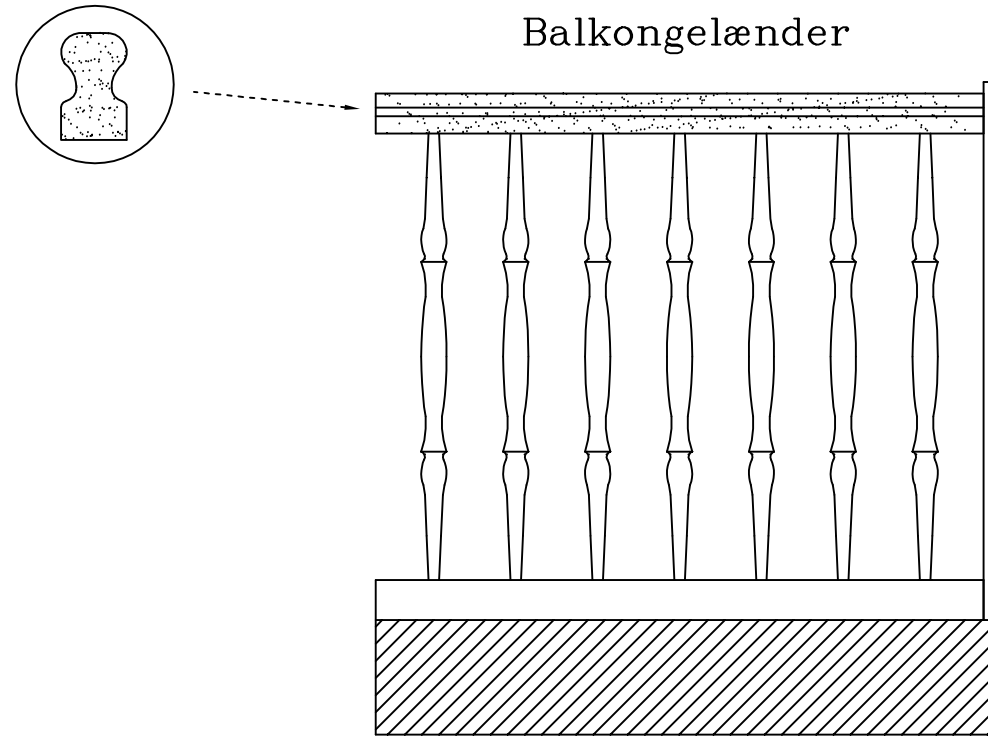

Balkongelænder