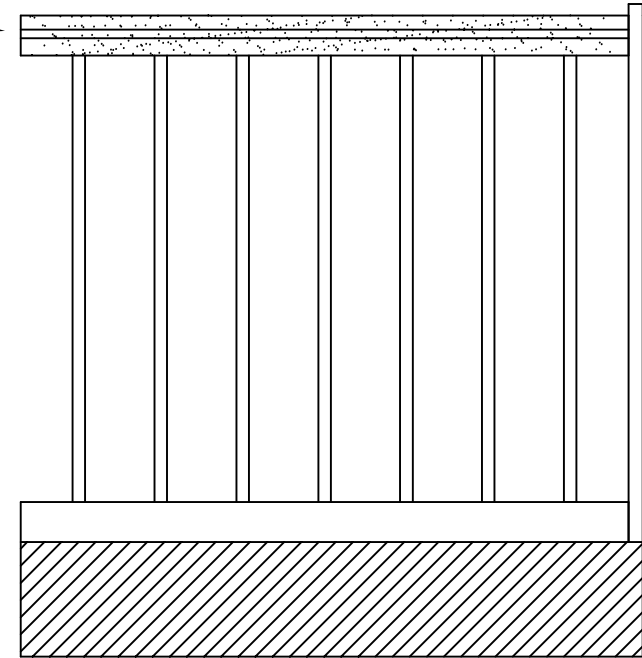

Løbsgelænder

Gelænder Type TT 216 V

Håndlister: Ø 43 mm.

Baluster: TT 216 V (Ø 16 mm. vandret børstet stål)

THY TRAPPER A/S • THISTED

INDUSTRIVEJ 17. DK 7700 THISTED - TLF. 97 92 19 44. FAX. 97 92 12 57

Balkongelænder