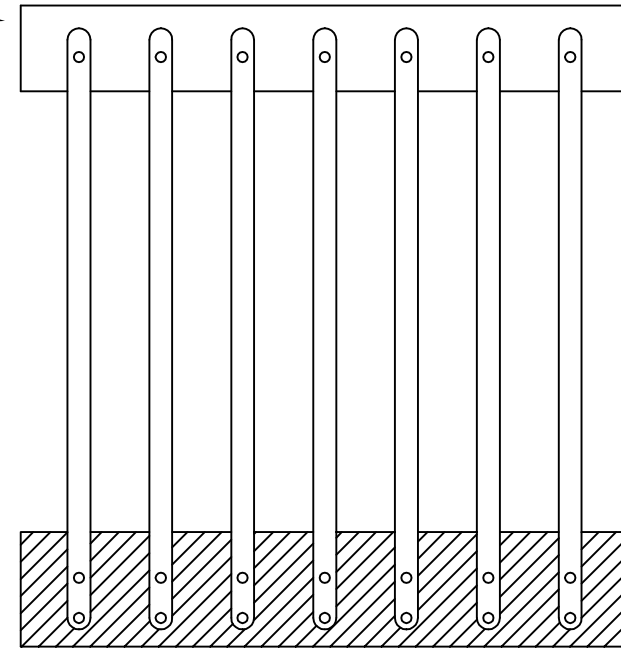

Løbsgelænder

Gelænder Type TT 222

Håndlister: 43 x 70 mm. (Profil)
Baluster: TT 222 (Ø 22 mm.)

THY TRAPPER A/S • THISTED

INDUSTRIVEJ 17. DK 7700 THISTED - TLF. 97 92 19 44. FAX. 97 92 12 57

Løbsgelænder

Balkongelænder