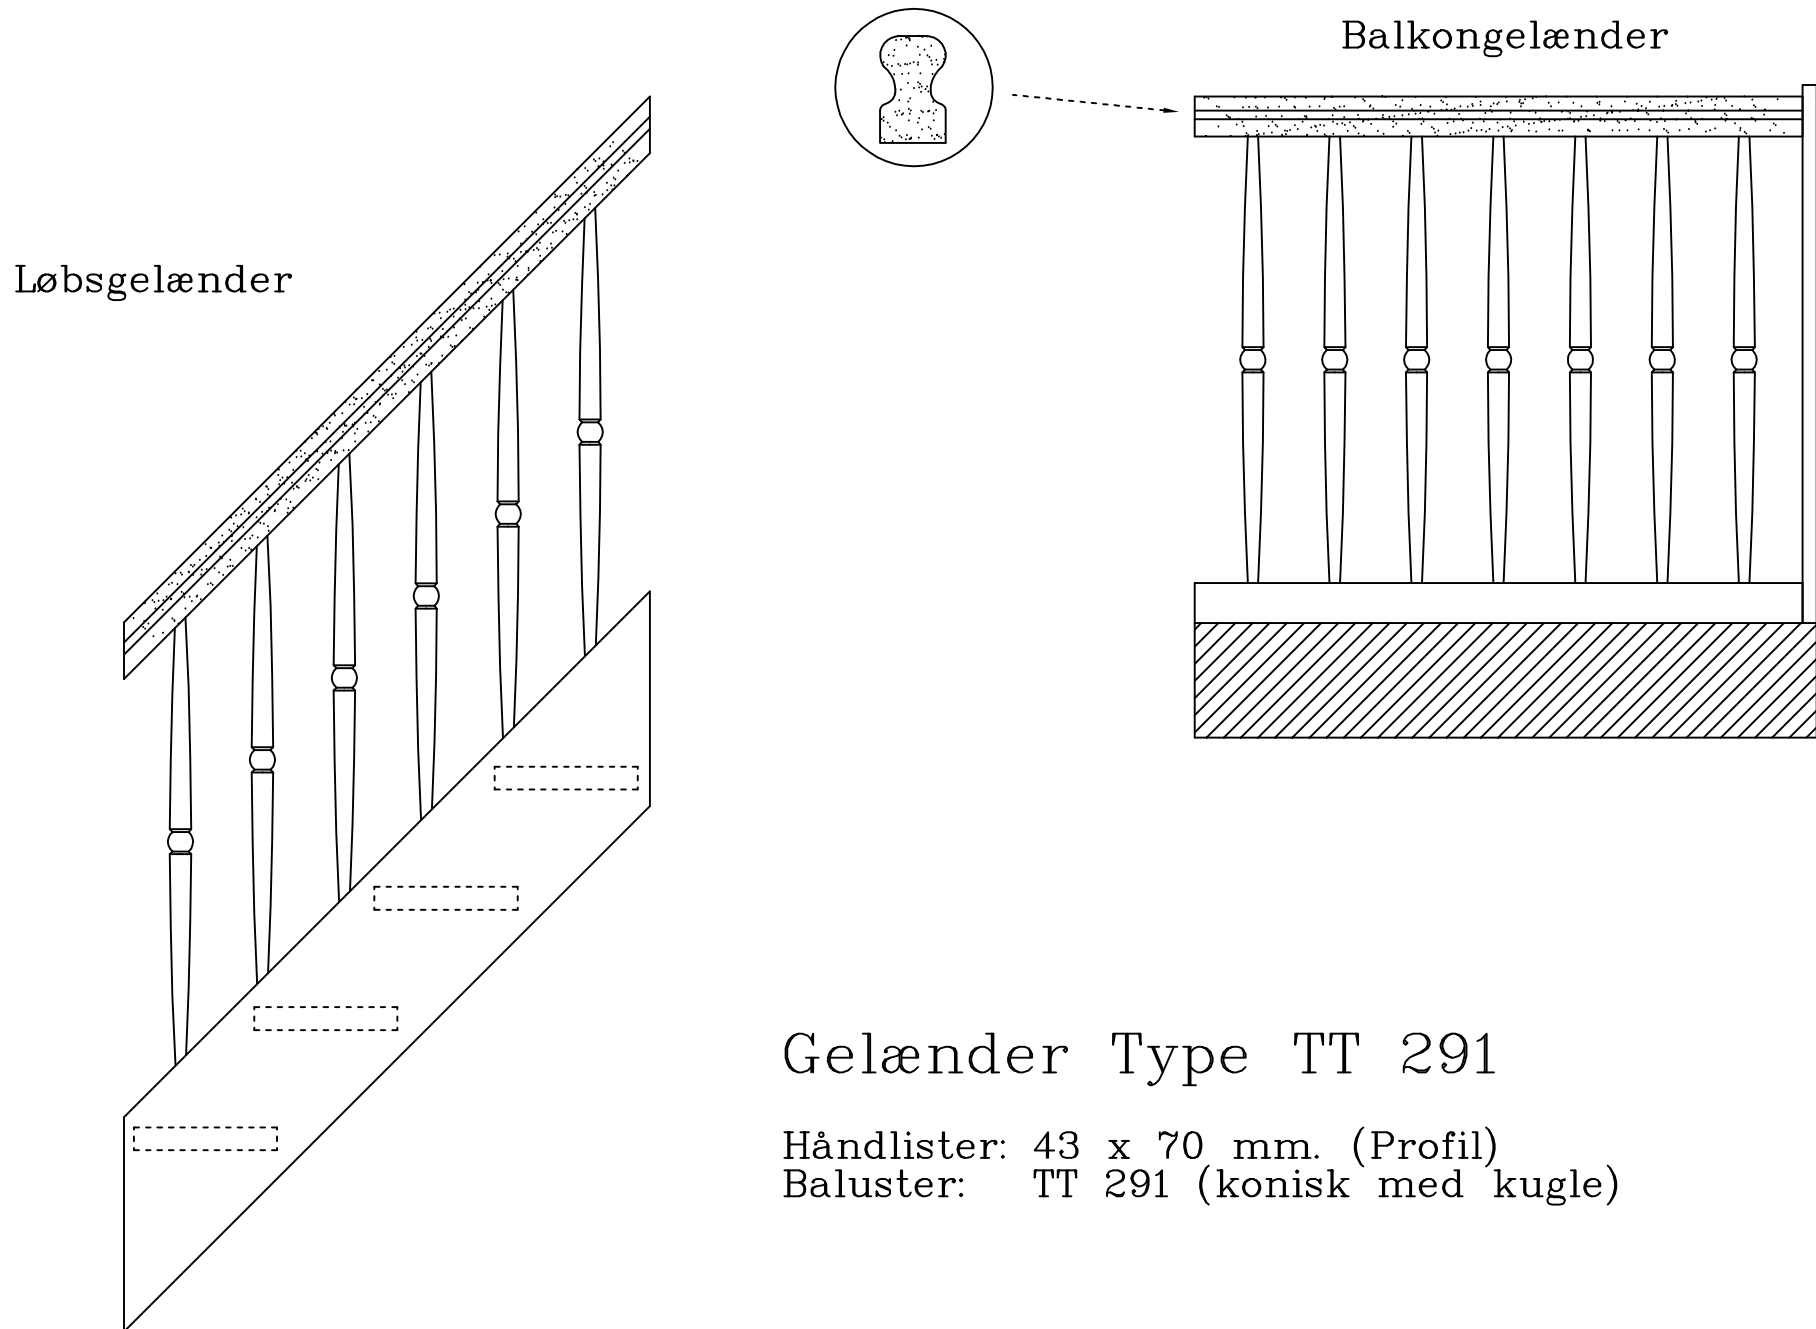

Balkongelænder

Løbsgelænder

Gelænder Type TT 290

Håndlister: 43 x 70 mm. (Profil)
Baluster: TT 290 (konisk)

THY TRAPPER A/S • THISTED

INDUSTRIVEJ 17. DK 7700 THISTED - TLF. 97 92 19 44. FAX. 97 92 12 57

Gelænder Type TT 291