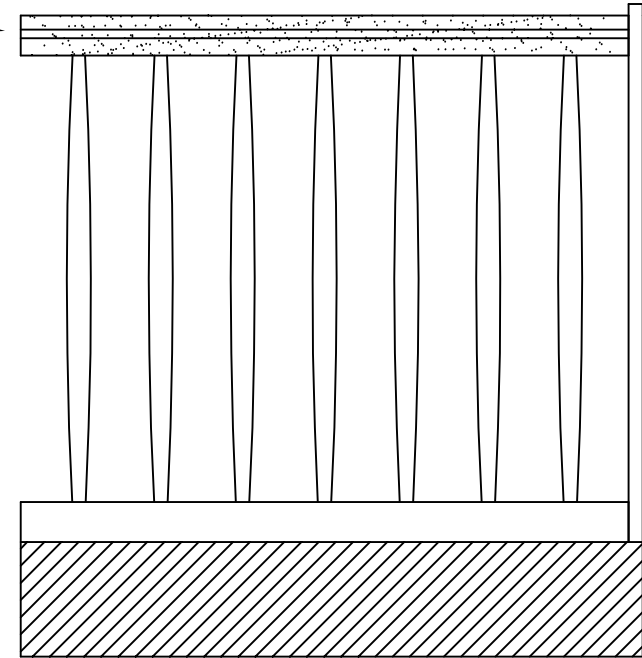

THY TRAPPER A/S • THISTED

INDUSTRIVEJ 17. DK 7700 THISTED - TLF. 97 92 19 44. FAX. 97 92 12 57

Balkongelænder