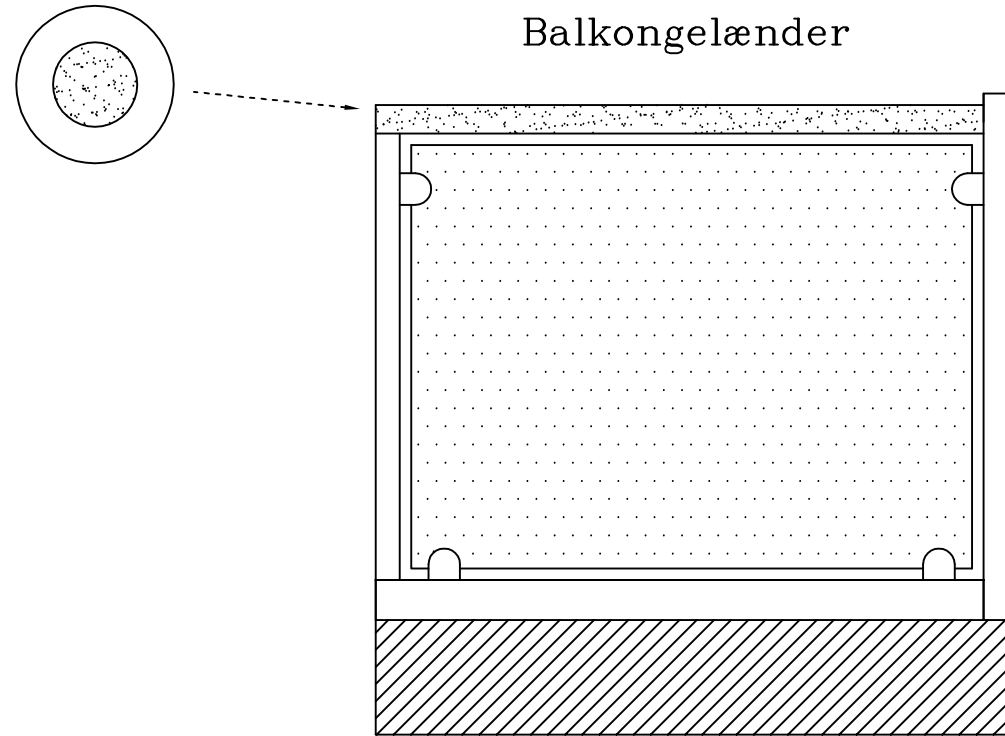

THY TRAPPER A/S • THISTED

INDUSTRIVEJ 17. DK 7700 THISTED - TLF. 97 92 19 44. FAX. 97 92 12 57

Balkongelænder