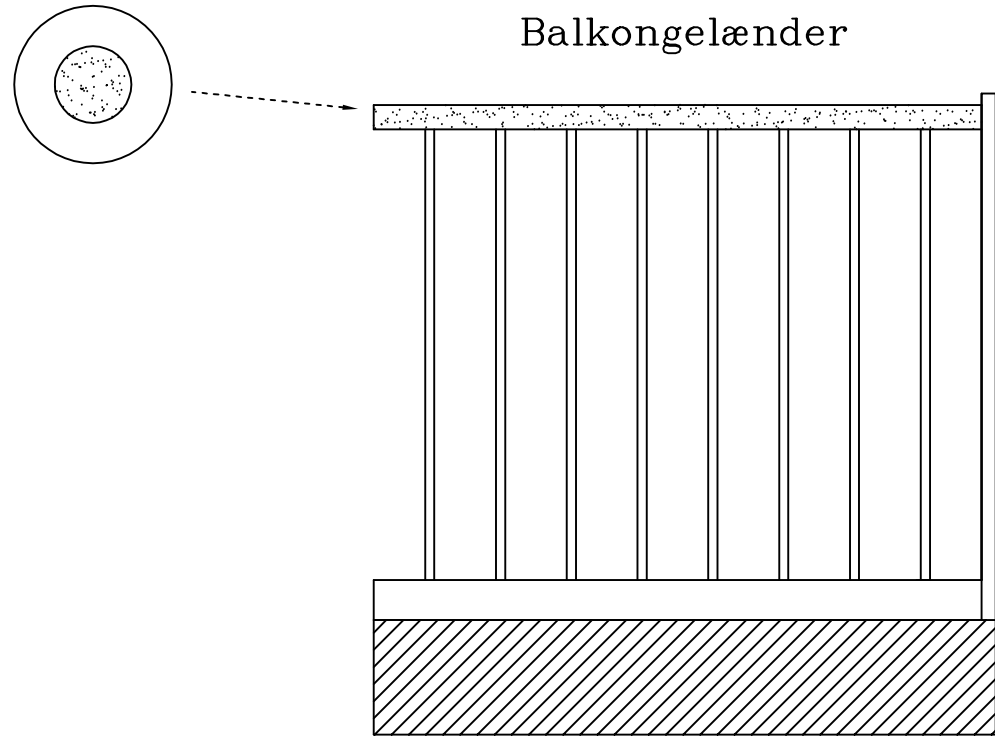

Balkongelænder

Løbsgelænder

Gelænder Type TT 208

Håndlister: Ø 43 mm.

Baluster: TT 208 (8 mm. lamineret glas)

THY TRAPPER A/S • THISTED

INDUSTRIVEJ 17. DK 7700 THISTED - TLF. 97 92 19 44. FAX. 97 92 12 57

Balkongelænder